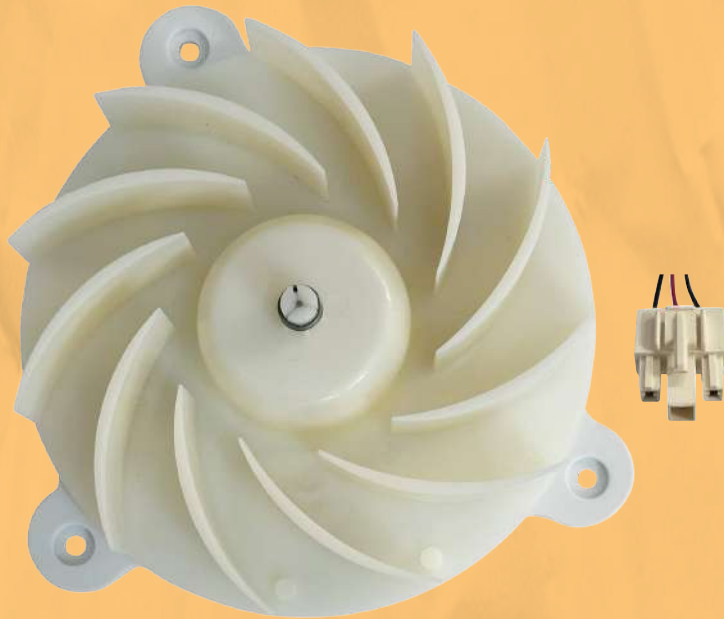

محرك مروحة DC للتلاجة REFRIGERATOR DC FAN MOTOR

ARAH-RMPA-0125B REF MOTOR
PANASONIC DC 11.3V 2.2W

ARAH-RMHI-0127 REF MOTOR
HISENSE DC 13.2V 2W 0.15A

ARAH-RMSM-0128 REF MOTOR
SAMSUNG DC 12V 2.5W (DIA:130mm)