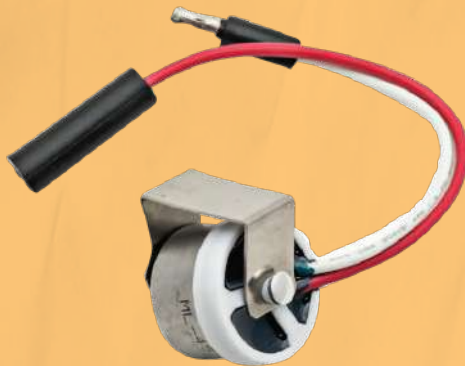

سخان إذابة ثلج مع فيوز REFRIGERATOR DEFROST & FUSE

ARAH-DTH-179
DEFROST J5216 GIBSON/HASS
ORIGINAL

ARAH-DTI-180
DEFROST TIMER N12-5
(72C)

ARAH-DTI-181
DEFROST TIMER N13-4

ARAH-ROLF-182
REF OVER LOAD FUSE 220V