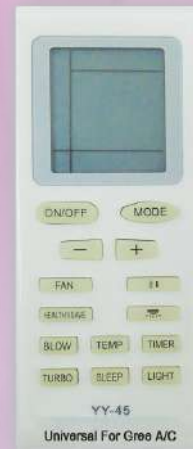

ARAH-SARCU-13
SPLIT A/C HAND REMOTE
UNIVERSAL (KT-109)

ARAH-SARHA-14
SPLIT A/C HAND REMOTE
HAAM (KT-528)

ARAH-SARCH-15
SPLIT A/C HAND REMOTE
CRAFT H&C

ريموت تحكم مكيف سبليت SPLIT A/C HAND REMOTE

ARAH-SARCH-16
SPLIT A/C HAND REMOTE
CRAFT COOL (YY-57)