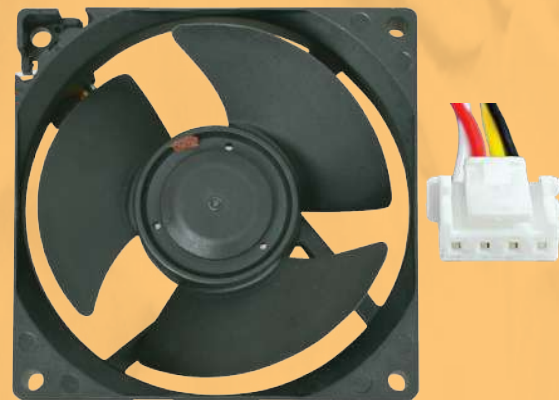

محرك مروحة محورية DC للتلاجة REFRIGERATOR AXIAL DC FAN MOTOR