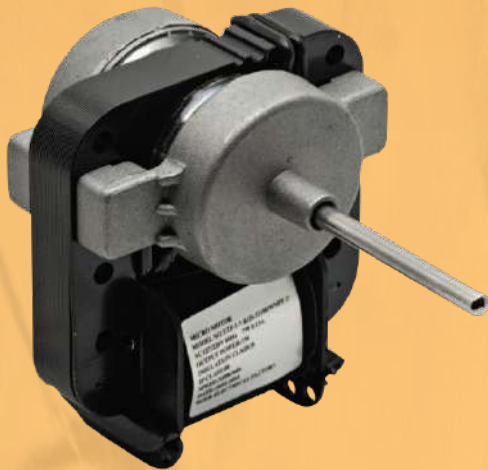

ARAH-DARM-0114
DAEWOO BIG SAFT
IS-3210DWNFF-2 220V