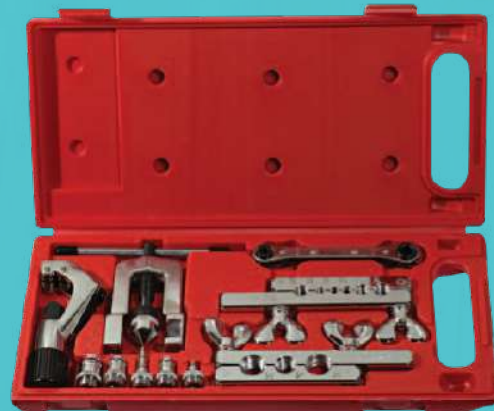

أطقم قطع أدوات TOOL PARTS SETS

ARAH-CVM-0118
PIERCING VALVE

ARAH-CVAD-119
CHARGING ADAPTER
R410 VALVE

أطقم قطع أدوات TOOL PARTS SETS

ARAH-TMCL-001
TERMINAL CLIP STATE

ARAH-TMCL-002
TERMINAL CLIP FLAG

ARAH-PUTO-004
PUNCHING PLAYER