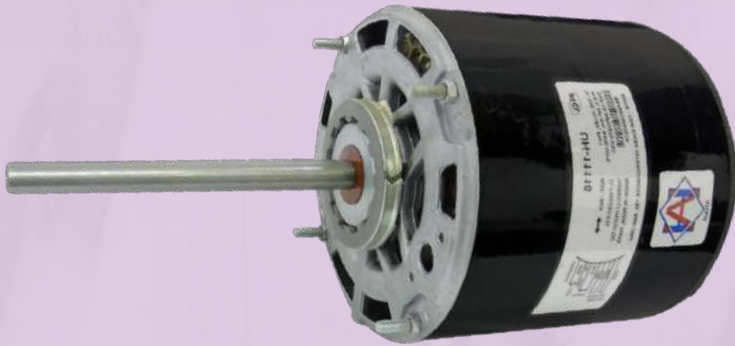

ARAH-UH-11116
A/C PICL OUT DOOR FAN MOTOR
LONG SHAFT 3/4 HP 10 UF