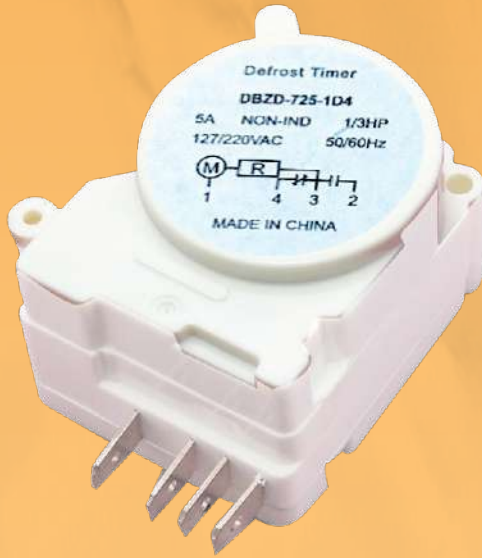

تايمر ثلاجة REFRIGERATOR TIMER

ARAH-RTTO-0157
REF.TIMER TOSHIBA 220V

ARAH-RTTO-0157-1
REF.TIMER TOSHIBA 110V

فلتر مجفف ثلاجة

REFRIGERATOR FILTER DRIER

ARAH-FD30C-064
FILTER DRIER GR 30 CHINA

ARAH-FD15C-065
FILTER DRIER GR 30 CHINA