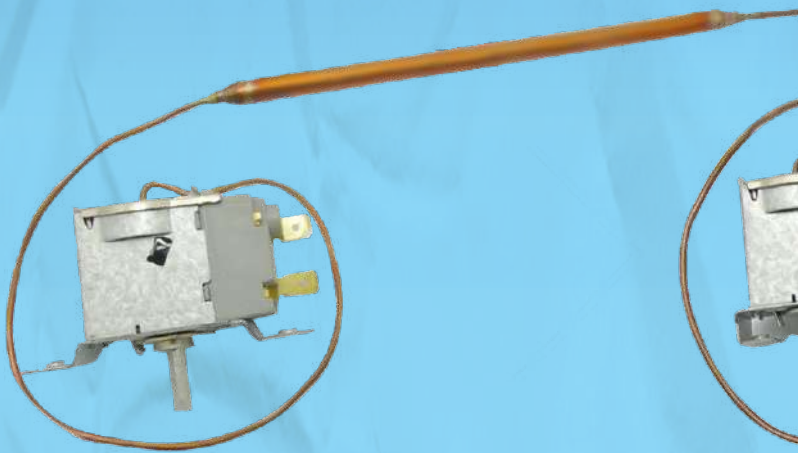

ARAH-THCH-64
THERMOSTAT CARRIER H/C CHINA

ARAH-THZC-63
THERMOSTAT ZAMIL GE COOL CHINA