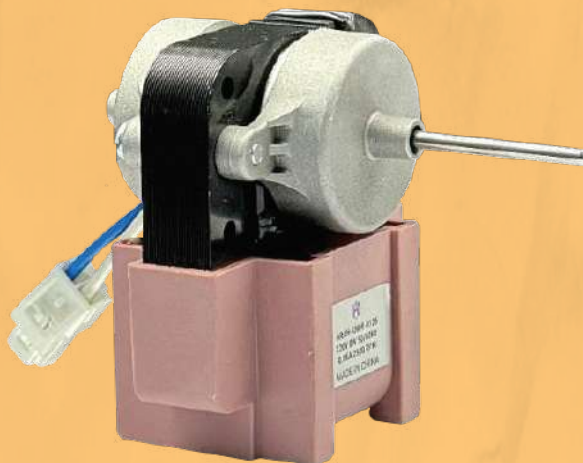

ARAH-KERM-0116
KELVINATOR Y165207 220V

محرك مروحة ثلاجة REFRIGERATOR FAN MOTOR

ARAH-RMSU-0117
SUPCO (SM672) 220V

ARAH-RMGI-0118
GIBSON (20009075A) 220V

ARAH-KERM-120
KELVINATOR (S6111CDM01)
220V

ARAH-GERM-0125
REF MOTOR GENERAL B
SHAFT 220V