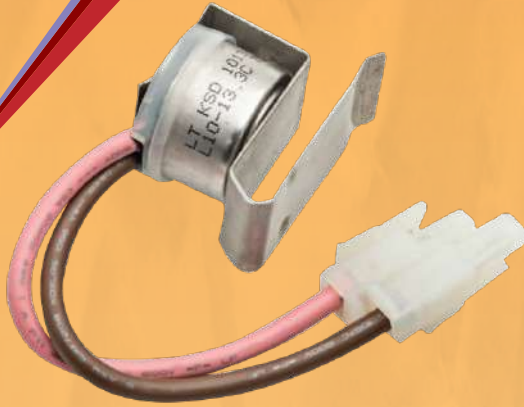

سخان إذابة ثلج مع فيوز REFRIGERATOR DEFROST & FUSE

ARAH-DTH-179
DEFROST J5216 GIBSON/HASS
ORIGINAL

ARAH-DTI-180
DEFROST TIMER N12-5
(72C)

ARAH-DTI-181
DEFROST TIMER N13-4

ARAH-ROLF-182
REF OVER LOAD FUSE 220V