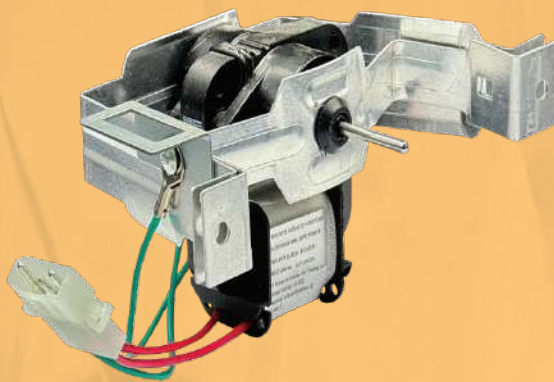

ARAH-KERM-0116
KELVINATOR Y165207 220V

محرك مروحة ثلاجة REFRIGERATOR FAN MOTOR

ARAH-RMSU-0117
SUPCO (SM672) 220V

ARAH-RMGI-0118
GIBSON (20009075A) 220V

ARAH-KERM-120
KELVINATOR (S6111CDM01)
220V

ARAH-GERM-0125
REF MOTOR GENERAL B
SHAFT 220V