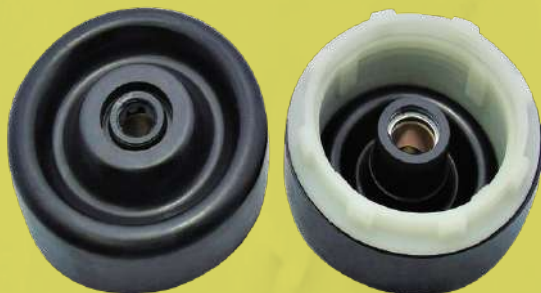

ARAH-BEDM-0145
UNIVERSAL RING 16 MM