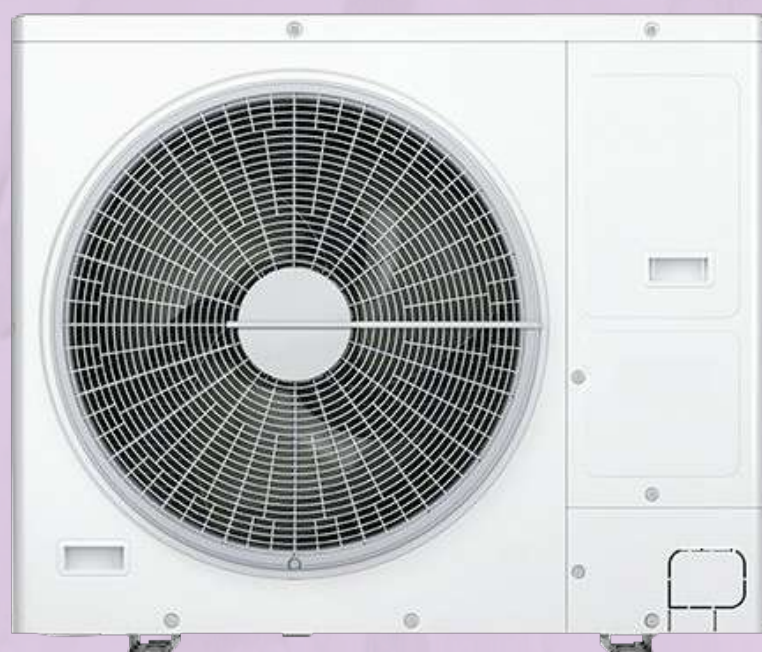

بلف شحن

CHARGING VALVE

ARAH-CV14-0116

CHARGING VALVE 1/4 HEAVY

ARAH-CV14-0117

CHARGING VALVE 1/4

قطع غيار مكيف سبليت
SPLIT A/C SPARE PARTS

محرك مروحة خارجية سبليت بي أي سي إل هندي SPLIT A/C OUT DOOR FAN MOTOR PICL (INDIA)