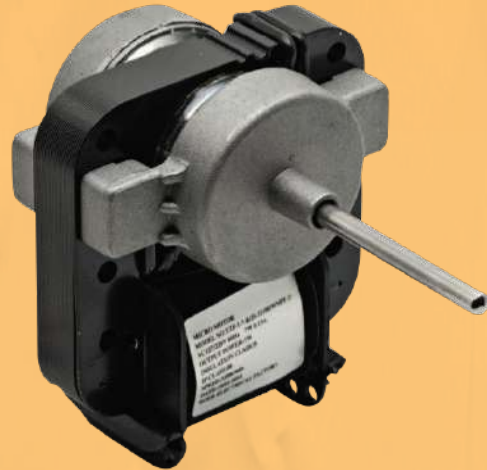

ARAH-DARM-0114-1
DAEWOO BIG SAFT
IS-3210DWNFF-2 110V