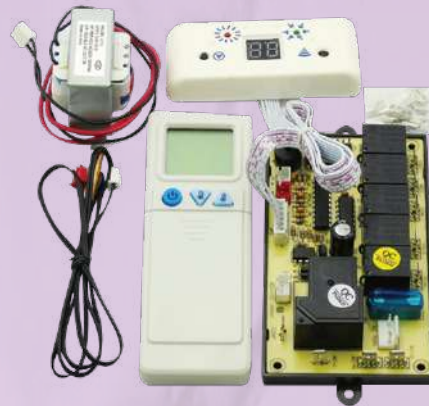

ARAH-RCDC-002
SPLIT A/C REMOTE SET UNIVERSAL
COOL (QD-U08C)