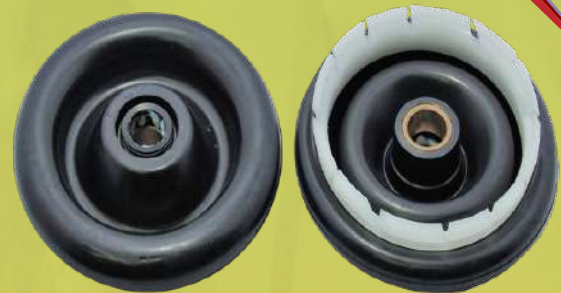

ARAH-BEDM-0144
HITACHI NEW - 17 MM