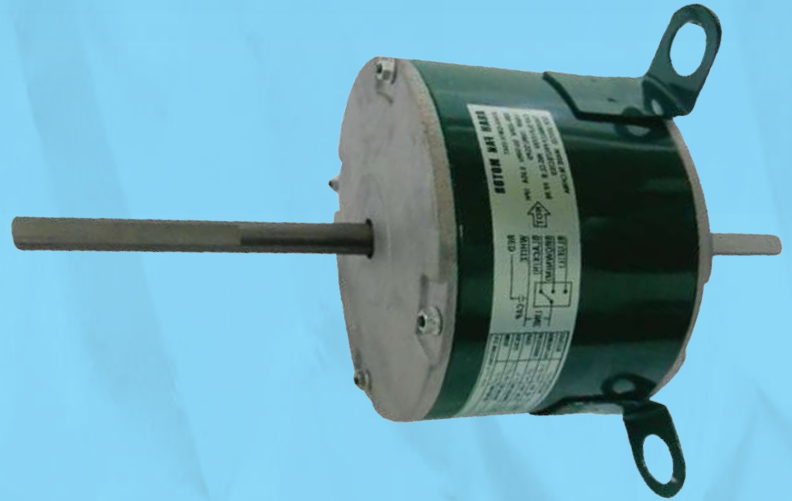

ARAH-6N-1HCT1108-4
A/C PICL GIBSON NEW
MODEL 1/4 HP 7.5 UF

محرك مروحة مكيف شبك بي أي سي إل صناعة هندية WINDOW A/C FAN MOTOR PICL (INDIA)

ARAH-UH-11120
A/C PICL CARRIER OLD 1/4 HP
BIG SHAFT 7.5 UF

ARAH-6Q1HCT11021A
A/C PICL ZAMIL NEW BIG BODY
1/5 HP 7.5 UF

WINDOW A/C FAN MOTOR (CHINA)

ARAH-FMCL15-4440
A/C FAN MOTOR CHINA
FALCON CENTER LEG 1/5 HP 5UF

ARAH-GM16-004T
A/C FAN MOTOR CHINA
GIBSON 1/6 HP 5UF

ARAH-CAMO14-635
A/C FAN MOTOR CHINA
CARRIER OLD 1/4 HP 5UF