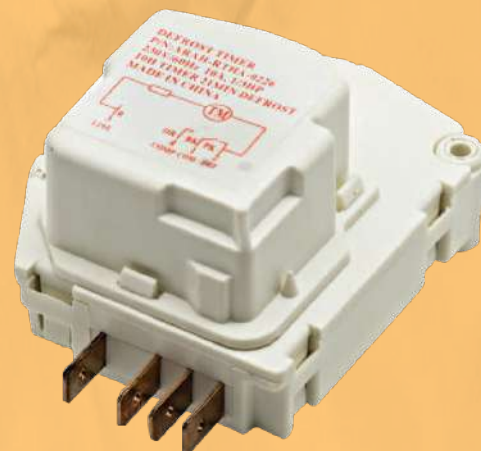

ARAH-RTHA-0156
TIMER HAAS GIBSON
(226-1) 220V