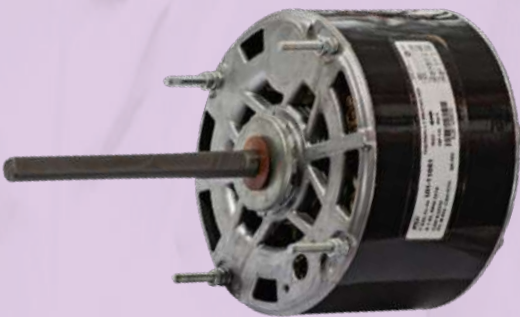

ARAH-E-11080
A/C PICL ZAMIL OUT DOOR
FAN MOTOR 1/10 HP 5 UP

ARAH-E-12081
A/C PICL ZAMIL OUT DOOR
FAN MOTOR 1/4 HP 5 UP

ARAH-E-11028
A/C PICL OUT DOOR FAN MOTOR
GIBSON 1/8 HP 5 UP

ARAH-E-11023
A/C PICL OUT DOOR FAN MOTOR
CARRIER 1/8 HP 5 UP