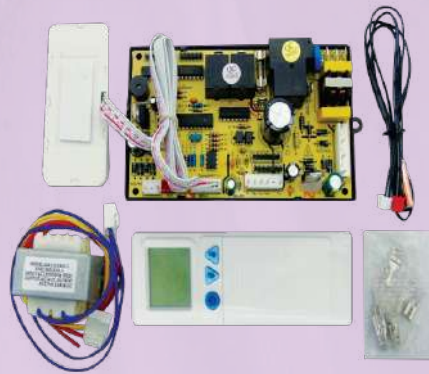

ARAH-RCDC-004
SPLIT A/C CONTROL SET UNIVERSAL
FOR DC MOTOR (YY-DC)