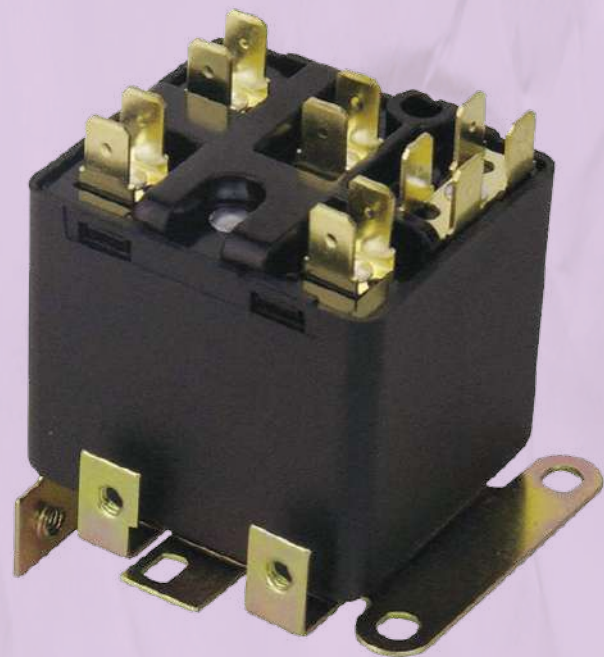

موصل مغناطيسي لمكيف سبليت "كوناكتور" SPLIT A/C MAGNETIC CONTACTOR

ARAH-ASC-001
SPLIT A/C MAGNETIC CONTACTOR
2 POLES (ASC-002)

ARAH-ASC-002
SPLIT A/C MAGNETIC CONTACTOR
3 POLES (ASC-001)

ARAH-ASC-003
SPLIT A/C MAGNETIC CONTACTOR
2 POLES (24V)