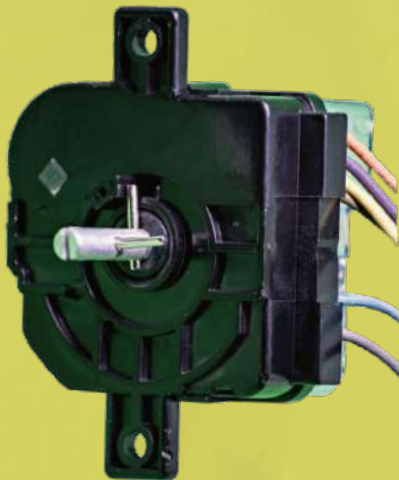

ARAH-TWGM-164
GENERAL (N) 6 WIRE BIG