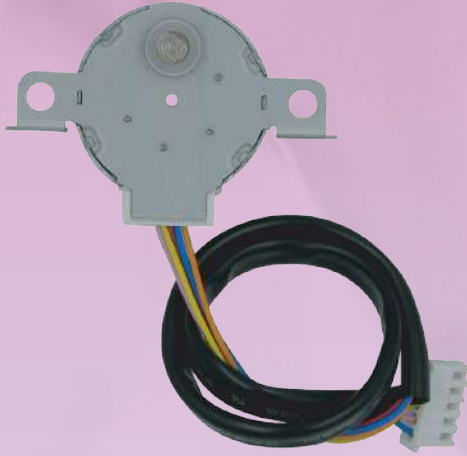

ARAH-SBC10-1201
10MM

ARAH-SBC20-1202
20MM

ARAH-SBC30-1203
30MM

ريشة توجيه هواء مكيف سبليت SPLIT A/C AIR DEFLECTOR

ARAH-SAAD-001
SPLIT A/C AIR DEFLECTOR

ريشة توجيه هواء مكيف سبليت
SPLIT A/C AIR SWEEP MOTOR

ARAH-30BYJ46
SPLIT A/C AIR SWEEP MOTOR
SAMSUNG (MP30EA10)