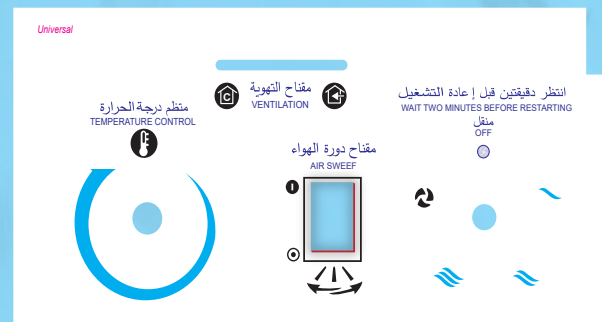

ARAH-NPC-0032
REPLACEMENT FOR
CLASSIC COOL NAME PLATE