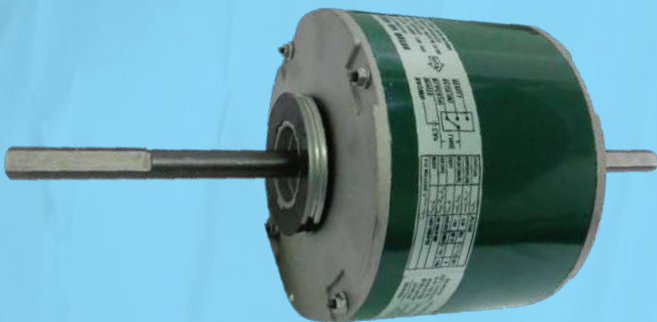

WINDOW A/C FAN MOTOR (CHINA)

ARAH-FMCL15-4440
A/C FAN MOTOR CHINA
FALCON CENTER LEG 1/5 HP 5UF

ARAH-GM16-004T
A/C FAN MOTOR CHINA
GIBSON 1/6 HP 5UF

ARAH-CAMO14-635
A/C FAN MOTOR CHINA
CARRIER OLD 1/4 HP 5UF