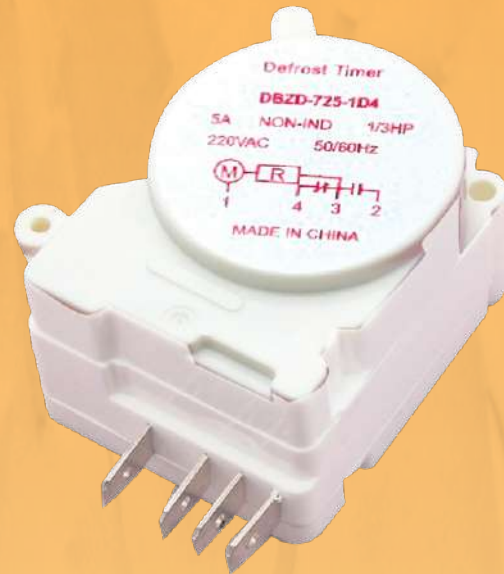

تايمر ثلاجة REFRIGERATOR TIMER

ARAH-RTTO-0157
REF.TIMER TOSHIBA 220V

ARAH-RTTO-0157-1
REF.TIMER TOSHIBA 110V

فلتر مجفف ثلاجة

REFRIGERATOR FILTER DRIER

ARAH-FD30C-064
FILTER DRIER GR 30 CHINA

ARAH-FD15C-065
FILTER DRIER GR 30 CHINA