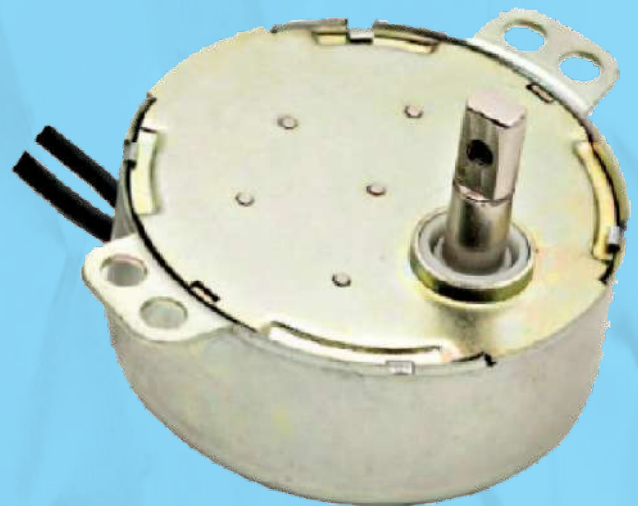

ARAH-ASMG-0043
GIBSON AIR SWEEP MOTOR
ORIGINAL

ARAH-ASTM-0044
TOSHIBA AIR SWEEP MOTOR
ORIGINAL

ARAH-ASCM-0045
CLASSIC AIR SWEEP MOTOR
ORIGINAL

مفتاح تشغيل وإيقاف محرك توجيه الهواء
WINDOW A/C SWEEP MOTOR ON-OFF SWITCH