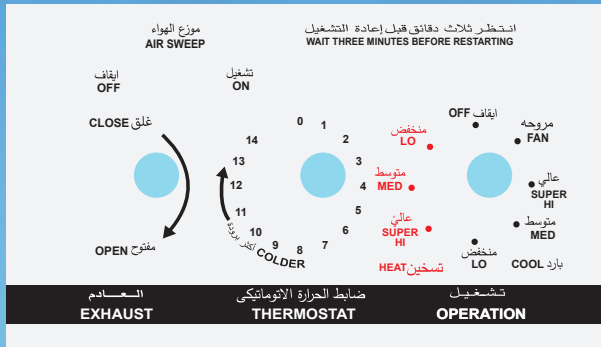

ARAH-CAZST-028
REPLACEMENT FOR
ZAMIL / CLASSIC AIR SWEEP T

ARAH-CAST-029
REPLACEMENT FOR
CARRIER AIR SWEEP T

ARAH-CRC-047
REPLACEMENT FOR
CARRIER AIR SWEEP ROUND

لوحة بيانات مكيف شباك

WINDOW A/C NAME PLATE