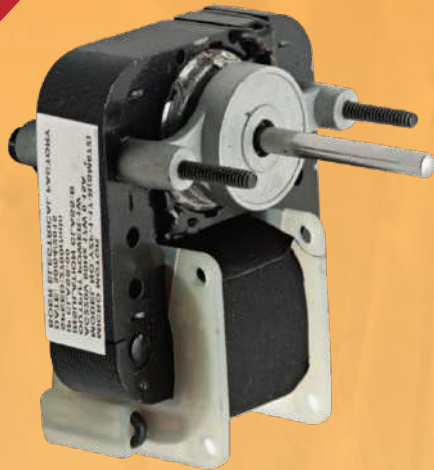

محرك مروحة ثلاجة REFRIGERATOR FAN MOTOR

ARAH-RMSU-0117
SUPCO (SM672) 220V