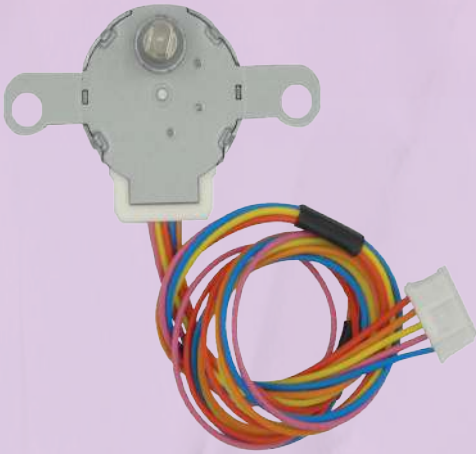

ARAH-24BYJ48
SPLIT A/C AIR SWEEP MOTOR
LG (GSP-24RW-01)