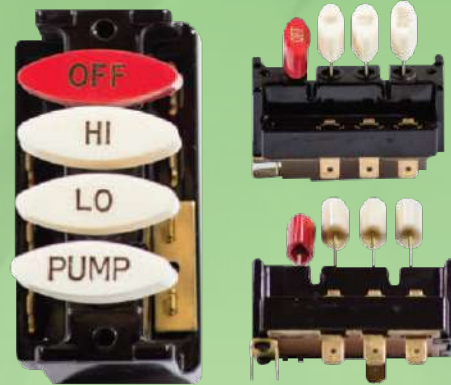

مكتف تشغيل صيني

STARTING CAPACITOR CHINA

1	ARAH-CAPO-0205	STARTER PO-R-PACK	SSP
2	ARAH-CAPO-0206	STARTING CAPACITOR 370~440V 80uf	SBP

قطع غيار مبرد هواء
AIR COOLER SPARE PARTS

رولمان بلي مع مفتاح اختيار لمبرد الهواء AIR COOLER BEARING & SELECTOR SWITCH

ARAH-CBR-0066
COOLER BEARING 3/4
CHINA

ARAH-SCA4-0058
AIR COOLER SELECTOR
SWITCH (PNO)

ARAH-RSDC-0153
AIR COOLER SELECTOR
SWITCH (ROUND)

ARAH-CSOF-0155
COOLER SWITCH
(ON-OFF)

مضخة مبرد هواء
COOLER PUMP

ARAH-WCPU-0059
COOLER PUMP (LH-999)
125W 220V 60Hz