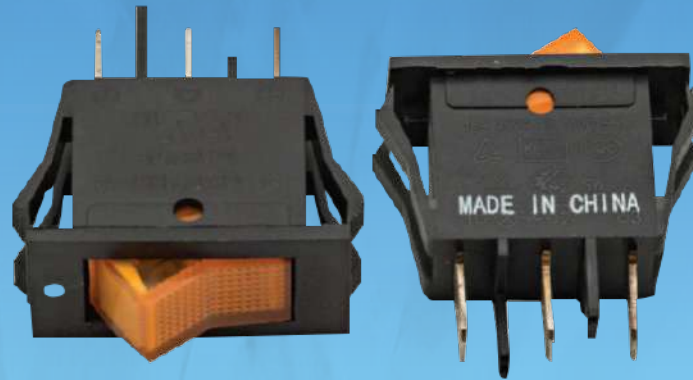

ARAH-ASMG-0043
GIBSON AIR SWEEP MOTOR
ORIGINAL

ARAH-ASTM-0044
TOSHIBA AIR SWEEP MOTOR
ORIGINAL

ARAH-ASCM-0045
CLASSIC AIR SWEEP MOTOR
ORIGINAL

مفتاح تشغيل وإيقاف محرك توجيه الهواء
WINDOW A/C SWEEP MOTOR ON-OFF SWITCH

ARAH-GASS-218
GIBSON AIR SWEEP SWITCH
ORIGINAL

ARAH-CLASS-220
CLASSIC AIR SWEEP SWITCH
ORIGINAL

ARAH-CLASS-220
CARRIER AIR SWEEP SWITCH
ORIGINAL

مفتاح اختيار مكيف شبك

WINDOW A/C SELECTOR SWITCH

ARAH-GSWC-0051
GIBSON A/C SELECTOR SWITCH
(COOL) ORIGINAL