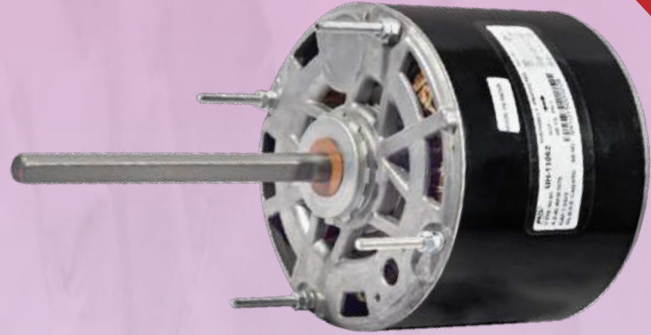

ARAH-UH-11062
A/C PICL OUT DOOR FAN MOTOR
CARRIER LONG SHAFT 1/3 HP 7.5 UF