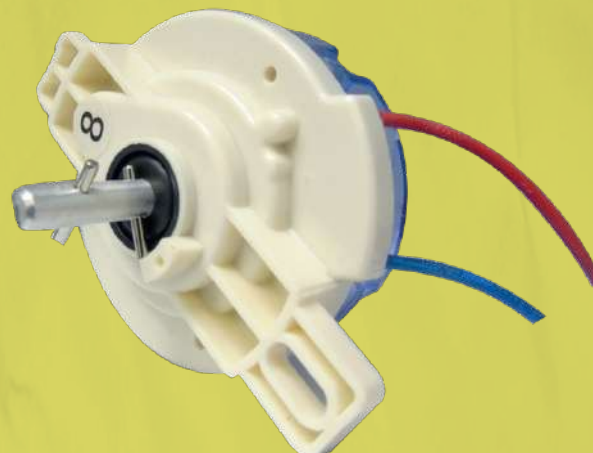

ARAH-TWMS-0172
WM TIMER SPIN ANGLE

ARAH-TWMS-0173
WM TIMER SPIN SINGLE
(COMMON)

مروحة داخلية للغسالة WASHING MACHINE PULSATOR

ARAH-HWMP-10
WM PULSATOR HAIER
10 TEETH (358 MM)

ARAH-HWMP-11
WM PULSATOR HAIER BIG
11 TEETH (367 MM)