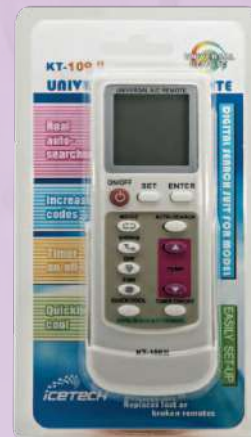

ARAH-SARE-067
SPLIT A/C RELAY POTENTIAL
SE-67

ريموت تحكم مكيف سبائيت SPLIT A/C HAND REMOTE

ARAH-SARSA-10
SPLIT A/C HAND REMOTE
SAMSUNG (KT-SS)

ARAH-SARLC-11
SPLIT A/C HAND REMOTE
LG COOL (KT-LG)

ARAH-SARLH-12
SPLIT A/C HAND REMOTE LG
H/C (KT-LG-2)