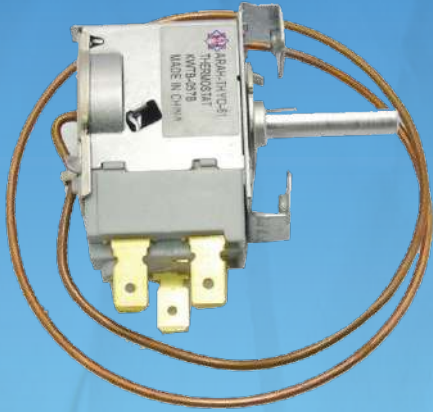

صمام عاكس للمكيف

A/C REVERSING VALVE

ARAH-4WRVC-0202
4 WAY REVERSING VALVE 1/2

ARAH-4WRVC-0204
4 WAY REVERSING VALVE 5/8

ثرمو ستات مكيف شباك صيني
WINDOW A/C THERMOSTAT CHINA

ARAH-THYO-61
THERMOSTAT YORK H/C CHINA